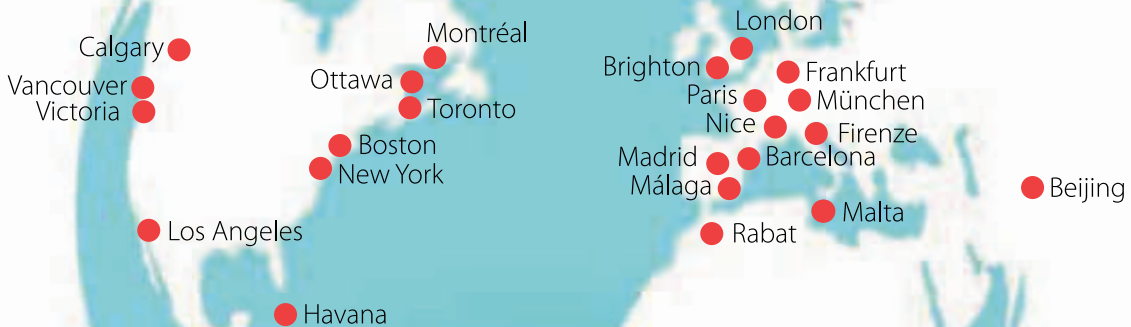

or here:

İngilizce

St. Julian's	Malta	21
Brighton	İngiltere	24
Londra	İngiltere	26
New York	ABD	28
Boston	ABD	30
Los Angeles	ABD	32
Victoria	Kanada	34
Vancouver	Kanada	36
Toronto	Kanada	38
Ottawa	Kanada	40
Calgary	Kanada	42
Montréal	Kanada	44
On Cloud		10

Fransızca

Montréal	Kanada	44
Nice	Fransa	46
Paris	Fransa	48
Rabat	Fas	50
On Cloud		10

İspanyolca

Málaga	İspanya	52
Madrid	İspanya	54
Barselona	İspanya	56
Havana	Küba	58
On Cloud		10

Almanca

Frankfurt	Almanya	60
Münih	Almanya	62
On Cloud		10

İtalyanca

Floransa	İtalya	64
On Cloud		10

Çince

Beijing	Çin	66
On Cloud		10

Arapça

Rabat	Fas	50
On Cloud		10

DİKKATLİ OLURSAK HER ŞEY BİZİMLE OLACAK.

Dil Eğitimi sürecinizdeki yeni kurallar

Pandeminin sürecindeki yeni kurallarla birlikte dil seyahatiniz için hayatımızı değişiklikler gerçekleştirdi. SPRACHCAFFE bu durumun farkında ve buna göre hareket ediyor. Yine de bizler bu zorlu koşullarda karar verdiğimiz dil eğitimini almanız için unutulmaz bir öğrenme deneyimi sizlere sunuyoruz. İzin verin iyi haberler ile başlayalım : Uzun seyahat yasağından sonra artık başka ülkelere seyahat etmek mümkün olacak, ufkunuzu genişletmek ve heyecan verici bir dil öğrenme süreci için harika başlangıçlar yapabileceksiniz. Fraklı lokasyonlarda bulunan tüm okullarımız, gerekli tüm yeni koşullara kararlılıkla uymaktadır. Sizlere en iyi seyahati sağlamak için, seyahat öncesinde ve seyahat süresi boyunca tüm kural ve düzenlemeler uygulanacaktır.