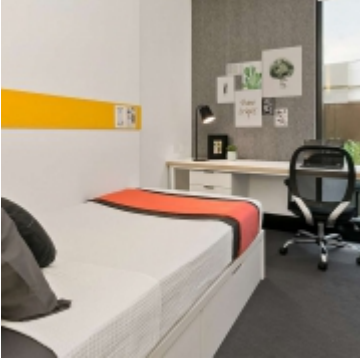

Advanced Dip. of Leadership & Management	86 hf	-	$6,930	-	-	$7,425	M,S
Advanced Dip. of Leadership & Management	52-54 hf	$3,600	$4200	-	-	$3900	A,B,M,S

KONAKLAMA SEÇENEKLERİ

AİLE YANI KONAKLAMA

Aile Yanı Konaklama

- Greystone College Öğrenci Konaklama Departmanı tarafından denetlenmiş ve onaylanmıştır.
- Greystone College Sidney'ün özenle seçtiği Avustralyalı aileler yanında kalarak, konforlu ve samimi bir ortamda kalabilir, Kanada kültürü içinde yaşayabilir, aynı zamanda İngilizcenizi geliştirebilirsiniz.
- Aileler Greystone College Sidney'den genellikle 40-60 dakika uzaklıkta bulunmaktadır
- Odalarda Çalışma masası, yatak, şifonyer, dolap ve iyi aydınlatma ile donatılmış temiz, konforlu, özel bir odalar
- Aileler Kültürel olarak çeşitlidir ve Sidney'in çok kültürlü nüfusunu yansıtır

2 öğün (yarım pansiyon) : Kahvaltı, akşam yemeği

IGLO CHATSWOOD SİDNEY YURDU